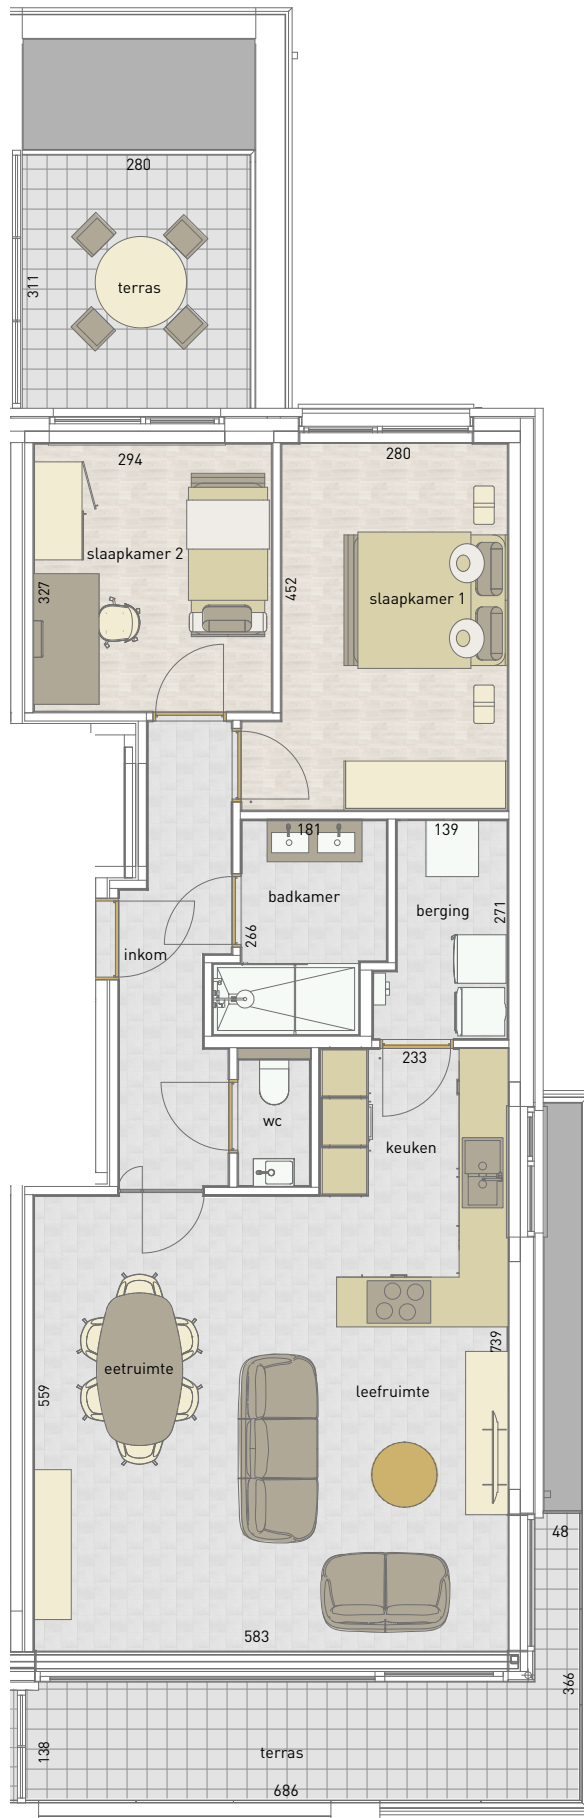

appartement

verdieping 2

02.02

2
SLAAPKAMERS

95,71 m²
OPPERVLAKTE

32,86 m²
TERRAS

* Alle afmetingen en planindelingen kunnen verschillen t.o.v. het uitvoeringsdossier. De meubels, vloeren, toestellen en sfeerbeelden zijn ter illustratie. De vermelde oppervlaktes zijn bruto.