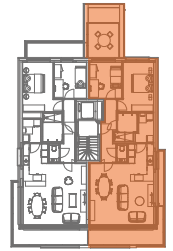

appartement

verdieping 2

02.02

2
SLAAPKAMERS

95,71 m²
OPPERVLAKTE

32,86 m²
TERRAS

* Alle afmetingen en planindelingen kunnen verschillen t.o.v. het uitvoeringsdossier. De meubels, vloeren, toestellen en sfeerbeelden zijn ter illustratie. De vermelde oppervlaktes zijn bruto.